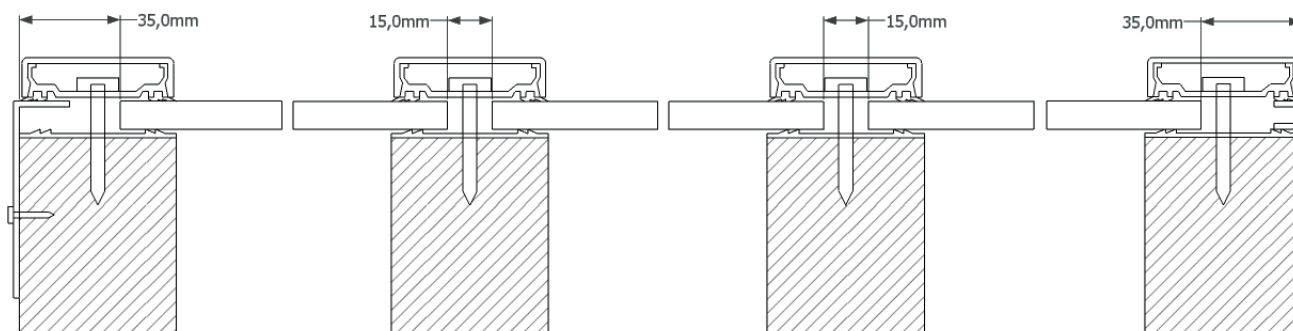

Schroefklik profielsysteem RAL 7016 met 16mm polycarbonaat basispakket.

Basispakket bestaat uit:

- Polycarbonaat 16mm helder of opaal van het merk TOP X5/Marlon ST.
- Condensatie profielen brut voor 16mm plaat.
- Schroefprofielen met kliklijst compleet met rubbers, onderlegrubber, eindstops, schroeven inclusief bit.
- Muurprofiel brut compleet met rubber, schroeven, pluggen en kit.

Breedte dak: x **Diepte dak:** **Prijs incl. btw:**

3000-3250mm	x	2000mm	€445.33
3000-3250mm	x	2500mm	€529.83
3000-3250mm	x	3000mm	€614.33
3000-3250mm	x	3500mm	€698.83
3000-3250mm	x	4000mm	€783.33

4000-4300mm	x	2000mm	€573.03
4000-4300mm	x	2500mm	€679.28
4000-4300mm	x	3000mm	€785.53
4000-4300mm	x	3500mm	€891.78
4000-4300mm	x	4000mm	€998.03

5000-5380mm	x	2000mm	€691.53
5000-5380mm	x	2500mm	€819.53
5000-5380mm	x	3000mm	€947.53
5000-5380mm	x	3500mm	€1075.53
5000-5380mm	x	4000mm	€1203.53

6000-6440mm	x	2000mm	€819.50
6000-6440mm	x	2500mm	€969.25
6000-6440mm	x	3000mm	€1119.00
6000-6440mm	x	3500mm	€1268.75
6000-6440mm	x	4000mm	€1418.50

5000-5380mm	x	2000mm	€679.53
5000-5380mm	x	2500mm	€804.53
5000-5380mm	x	3000mm	€929.53
5000-5380mm	x	3500mm	€1054.53
5000-5380mm	x	4000mm	€1179.53

6000-6440mm	x	2000mm	€805.50
6000-6440mm	x	2500mm	€951.75
6000-6440mm	x	3000mm	€1098.00
6000-6440mm	x	3500mm	€1244.25
6000-6440mm	x	4000mm	€1390.50