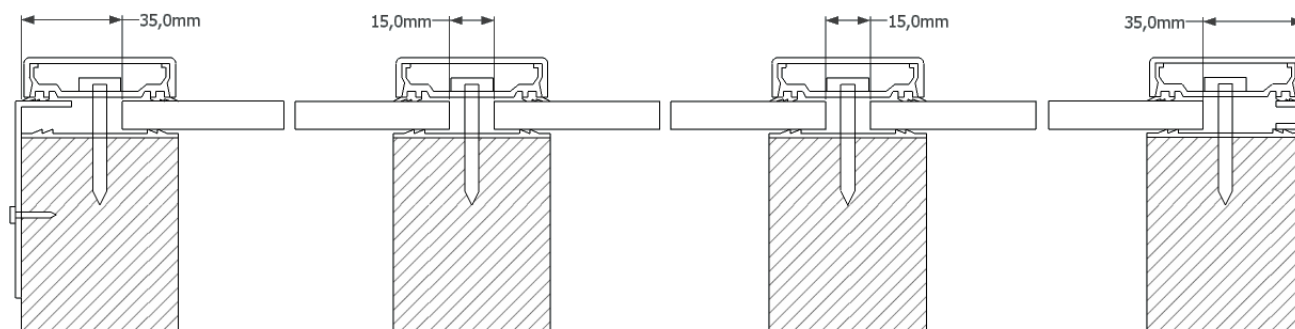

Schroefklik profielsysteem RAL 9010-9001 met 16mm polycarbonaat basispakket.

Basispakket bestaat uit:

- Polycarbonaat 16mm helder of opaal van het merk TOP X5/Marlon ST.
- Condensatie profielen brut voor 16mm plaat.
- Schroefprofielen met kliklijst compleet met rubbers, onderlegrubber, eindstops, schroeven inclusief bit.
- Muurprofiel brut compleet met rubber, schroeven, pluggen en kit.

Breedte dak: x   **Diepte dak:**   **Prijs incl. btw:**

3000-3250mm	x	2000mm	€437.33
3000-3250mm	x	2500mm	€519.83
3000-3250mm	x	3000mm	€602.33
3000-3250mm	x	3500mm	€684.83
3000-3250mm	x	4000mm	€767.33

4000-4300mm	x	2000mm	€563.03
4000-4300mm	x	2500mm	€666.78
4000-4300mm	x	3000mm	€770.53
4000-4300mm	x	3500mm	€874.28
4000-4300mm	x	4000mm	€978.03

5000-5380mm	x	2000mm	€679.53
5000-5380mm	x	2500mm	€804.53
5000-5380mm	x	3000mm	€929.53
5000-5380mm	x	3500mm	€1054.53
5000-5380mm	x	4000mm	€1179.53

6000-6440mm	x	2000mm	€805.50
6000-6440mm	x	2500mm	€951.75
6000-6440mm	x	3000mm	€1098.00
6000-6440mm	x	3500mm	€1244.25
6000-6440mm	x	4000mm	€1390.50

Andere afmetingen, eventueel met extra accessoires op aanvraag mogelijk.

(prijzen zijn excl. draagconstructie, dakgoot, optionele accessoires en bezorgkosten)