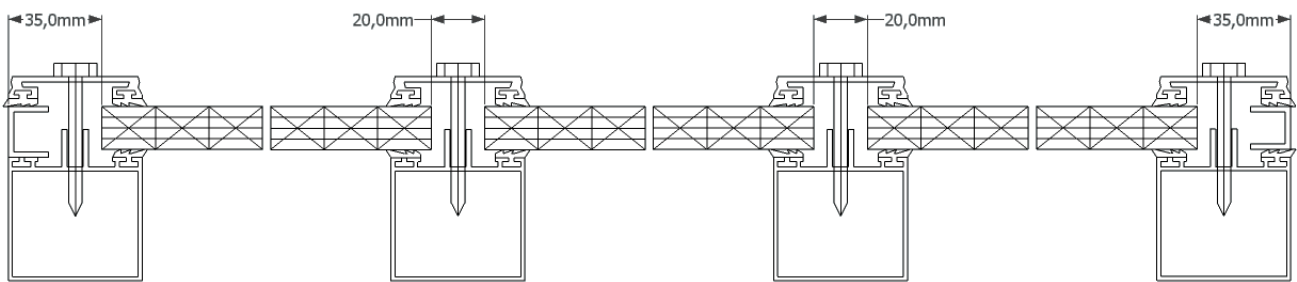

Veranda 300 profielsysteem

- Geschikt voor 16, 25 of 32mm meerwandige polycarbonaatplaten
- Materiaal: aluminium
- Kleur uit voorraad leverbaar: brut (blank aluminium)
- Kleur op aanvraag: RAL 9010 wit, RAL 9001 crème of RAL 7016 antraciet.
- Werkruimte tussen platen en profiel: tussenprofiel 20mm, zijprofiel 35mm
- Profielbreedte: 50mm
- Profielhoogte drager: 48mm
- Totaal profielhoogte: afhankelijk van type plaat
- Maximale profiellengte: 7m
- Op maat leverbaar: gezaagd uit lengtes van 3,5m of 7m
- Zelfdragend tot maximaal 3,5 meter lengte (wij adviseren max 3m)
- 100% waterdicht door afsluiting rubbers in profielsysteem
- Toepasbaar als renovatieprofiel op een bestaande constructie
- Montage: plaatdrager met schroefprofiel met schroeven