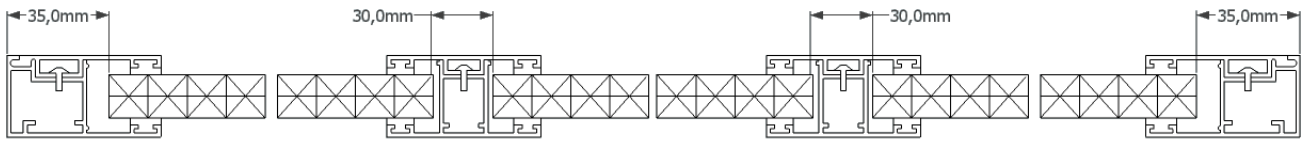

# Veranda 200 profielsysteem

---

- Geschikt voor 16mm meerwandige polycarbonaatplaten of 6, 8mm glas
- Materiaal: aluminium
- Kleur uit voorraad leverbaar: brut (blank aluminium), RAL 9010 wit, RAL 9001 crème of RAL 7016 antraciet.
- Werkruimte tussen platen en profiel: tussenprofiel 30mm, zijprofiel 35mm
- Profielbreedte: 57mm
- Profielhoogte: 31mm
- Maximale profiellengte: 7m
- Op maat leverbaar
- Zelfdragend tot maximaal 2 meter lengte (wij adviseren max 1,8m)
- 100% waterdicht door afsluiting rubbers in profielsysteem
- Toepasbaar als renovatieprofiel op een bestaande constructie
- Montage: plaatdrager met schroefprofiel met schroeven