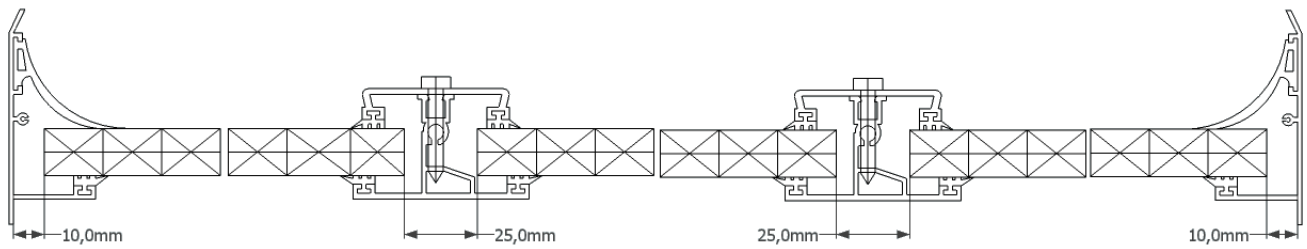

# Veranda 160 profielsysteem

---

- Geschikt voor 16mm of 25mm meerwandige polycarbonaatplaten
- Materiaal: aluminium
- Kleur uit voorraad leverbaar: brut (blank aluminium)
- Kleur op aanvraag: RAL 9010 wit, RAL 9001 crème of RAL 7016 antraciet
- Werkruimte tussen platen en profiel: tussenprofiel 25mm, zijprofiel 10mm
- Profielbreedte: tussenprofiel 60mm, zijprofiel 30mm
- Profielhoogte: tussen profiel afhankelijk van het type plaat, zijprofiel 75mm
- Maximale profiellengte: 7m
- Op maat leverbaar: gezaagd uit 3,5m of 7m lengte
- Zelfdragend tot maximaal 1,6 meter lengte (wij adviseren max 1,4m)
- 100% waterdicht door afsluiting rubbers in profielsysteem
- Toepasbaar als renovatieprofiel op een bestaande constructie
- Montage: plaatdrager met schroefprofiel met schroeven, zijkant afdichtingsrubber