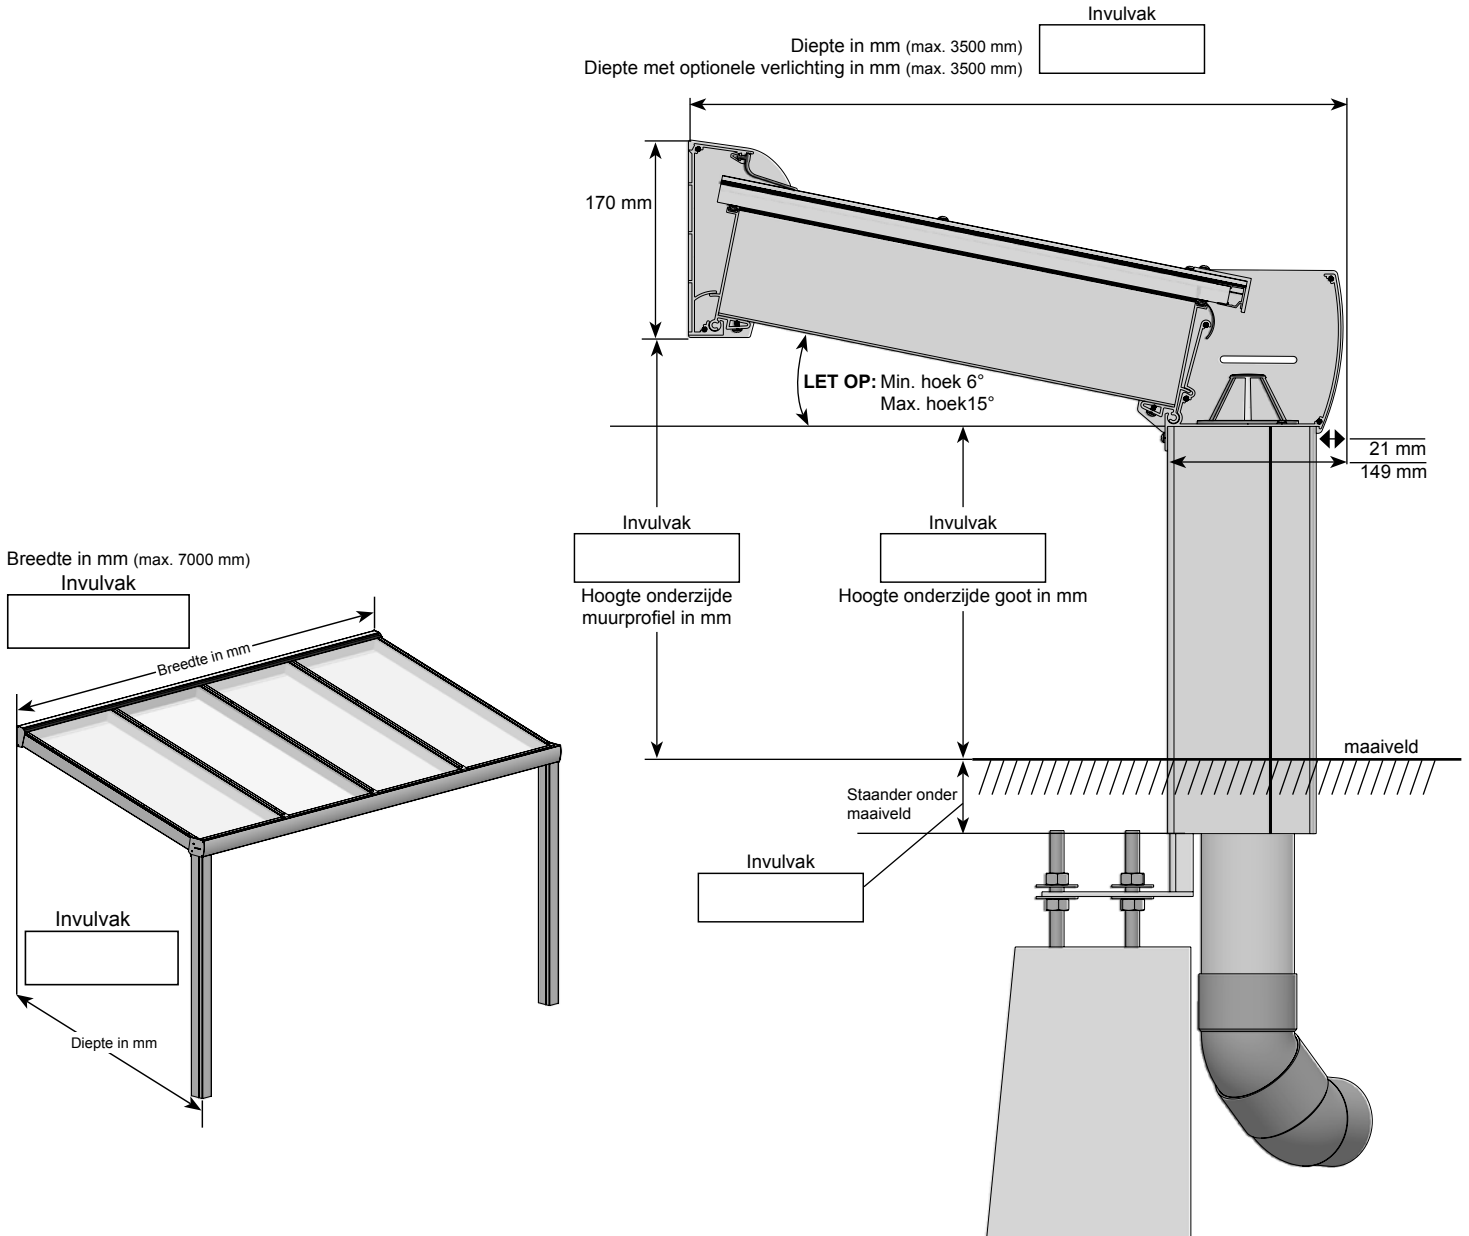

Aluminium Overkapping Stanza®

Type plaat*: Helder / Opaal (mat)

Kleur (RAL)*: RAL 9001 / RAL 7016 (structuurlak) / Sepia bruin (structuurlak)

Aantal staanders: *doorstrepen wat niet van toepassing is

Belangrijke informatie