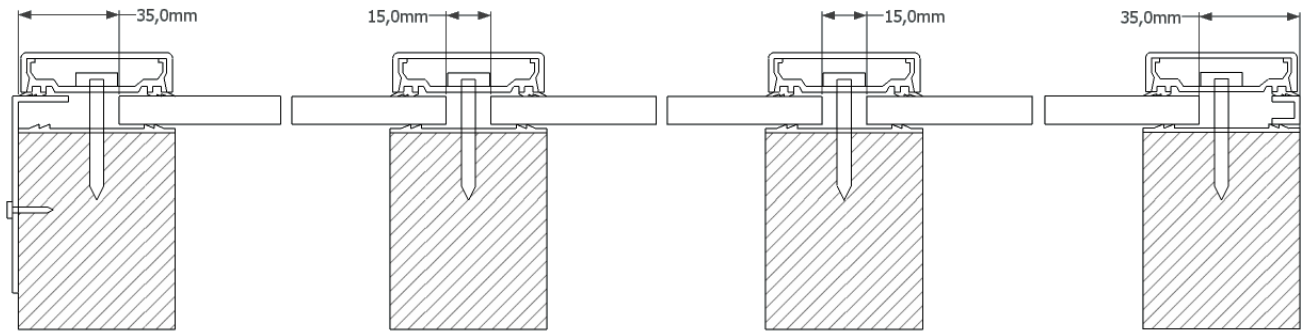

# Schroefklik profielsysteem

---

- Geschikt voor meerwandige polycarbonaatplaten of glasplaten
- Materiaal: aluminium afdekprofiel, EPDM onderlegrubber
- Kleur: brut (blank aluminium), RAL 9010 wit, RAL 9001 crème of RAL 7016 antraciet
- Werkruimte tussen platen en profiel: tussenprofiel 15mm, zijprofiel 35mm
- Profielbreedte: 50mm
- Profielhoogte: afhankelijk van het type plaat
- Maximale profiellengte: 7m
- Op maat leverbaar
- Niet zelfdragend
- 100% waterdicht door afsluiting rubbers in profielsysteem
- Draagconstructie benodigd van minimaal 58 tot 70mm breed
- Verdeling draagconstructie: hart draagbalk is plaatbreedte + 15mm
- Montage: schroefprofiel met schroeven en afdeklijst