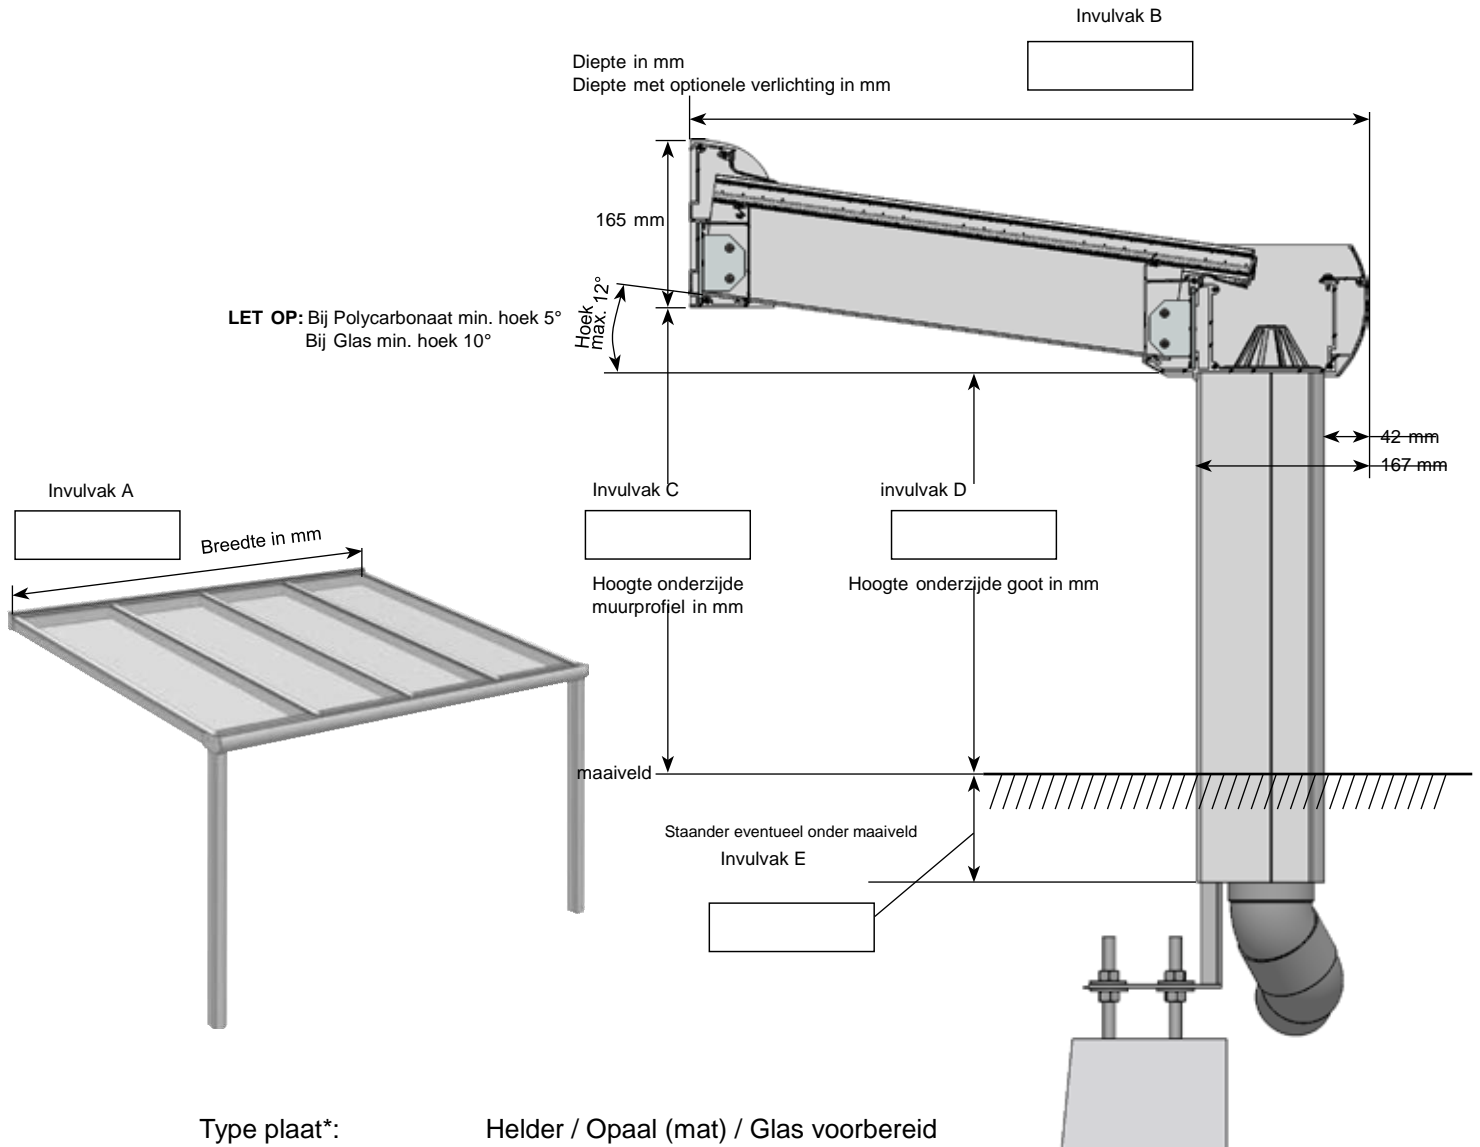

Aluminium Overkapping Piazza®

Type plaat*: Helder / Opaal (mat) / Glas voorbereid

Gootprofiel*: Rond

Kleur (RAL)*: Wit RAL 9010 / Crème RAL 9001 / Antraciet RAL 7016 (structuurlak)

Aantal staanders: *weghalen/doorhalen wat niet van toepassing is

Indien gekoppeld, maatverdeling aangeven: deel1 deel2 deel3

Van links naar rechts gezien (vooraanzicht) -.....-.....

Positie van de waterafvoer in de dakgoot:

Positie van de staanders onder de dakgoot:

Belangrijke informatie