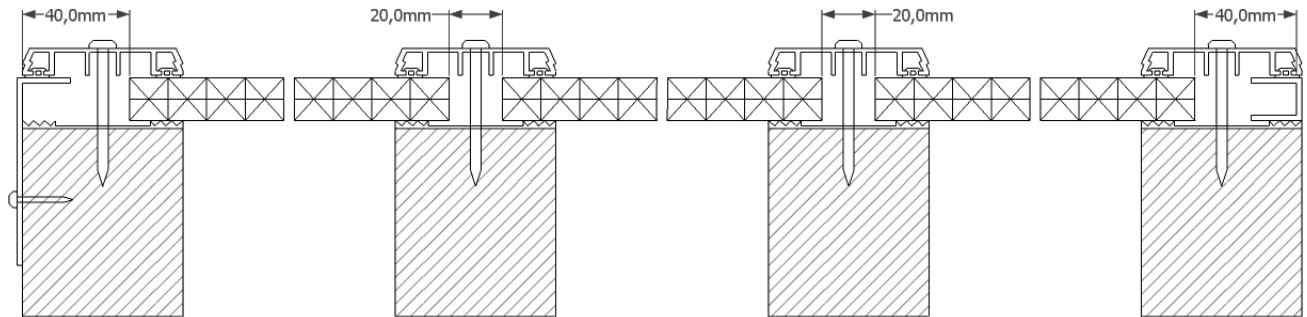

Multischroef profielsysteem

- Geschikt voor meerwandige polycarbonaatplaten of glasplaten
- Materiaal: aluminium afdekprofiel, EPDM onderlegrubber
- Kleur: brut (blank aluminium) (OP=OP RAL 9010 wit, RAL 9001 crème of RAL 7016 antraciet)
- Werkruimte tussen platen en profiel: tussenprofiel 20mm, zijprofiel 40mm
- Profielbreedte: 60mm
- Profielhoogte: afhankelijk van het type plaat
- Maximale profiellengte: 7m
- Op maat leverbaar
- Niet zelfdragend
- 100% waterdicht door afsluiting rubbers in profielsysteem
- Draagconstructie benodigd van minimaal 58 tot 70mm breed
- Verdeling draagconstructie: hart draagbalk is plaatbreedte + 20mm
- Montage: afdeklijst met schroeven met water afdichtende ringen