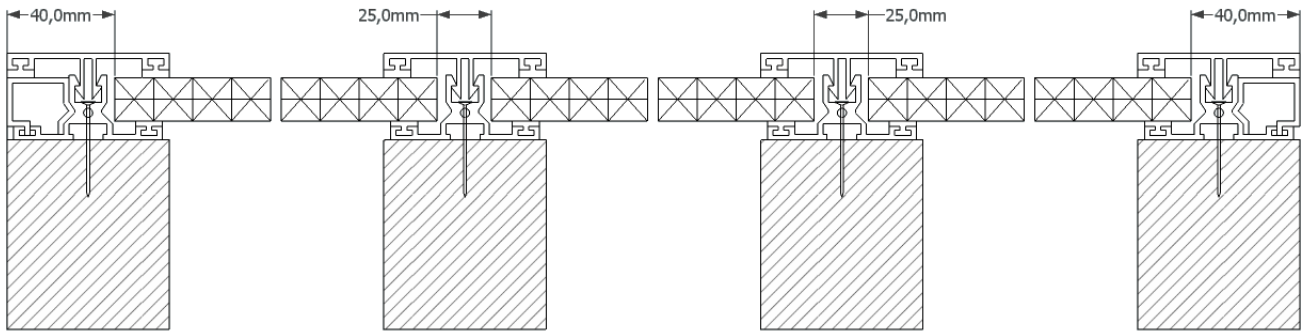

Multiklik profielsysteem

- Geschikt voor 16mm meerwandige polycarbonaatplaten
- Materiaal: afdekljst aluminium, plaatdrager kunststof wit.
- Kleur: brut (blank aluminium), RAL 9010 wit, RAL 9001 crème of RAL 7016 antraciet
- Werkruijnte tussen platen en profiel: tussenprofiel 25mm, zijprofiel 40mm
- Profielbreedte: plaatdrager 55mm, afdekljst 60mm
- Profielhoogte: 32mm
- Maximale profiellengte: 7m
- Op maat leverbaar
- Niet zelfdragend
- 100% waterdicht door afsluiting rubbers in profielsysteem
- Draagconstructie benodigd van 58 tot 70mm breed i.v.m. montage plaatdrager
- Verdeling draagconstructie: hart draagbalk is plaatbreedte + 25mm
- Montage: kliklijst met weerhaaksysteem