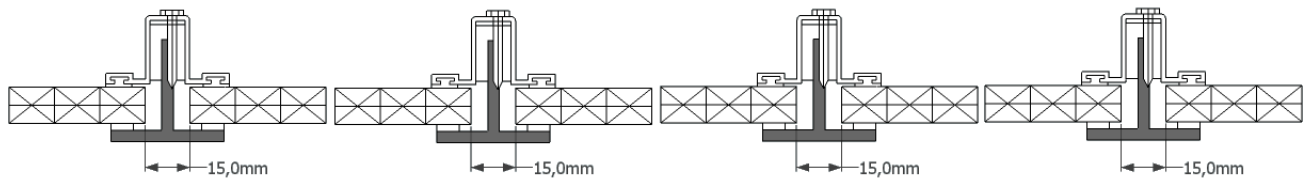

Lichtstraatrenovatie profielsysteem

- Geschikt voor 16mm meerwandige polycarbonaatplaten
- Materiaal: aluminium
- Kleur: brut (blank aluminium)
- Werkruimte tussen platen en profiel: 15mm
- Profielbreedte: 55mm
- Profielhoogte: 30mm
- Maximale profiellengte: 7,5m
- Niet zelfdragend
- 100% waterdicht door afsluiting rubbers in profielsysteem
- Montage met kunststof vulblokken vanaf bovenzijde geschroefd
- Op maat leverbaar: Lengtes op aanvraag
- Toepassing: voor renovatie oude lichtstraten met draadglas
- Renovatie profielsysteem voor montage op bestaande T-profielen