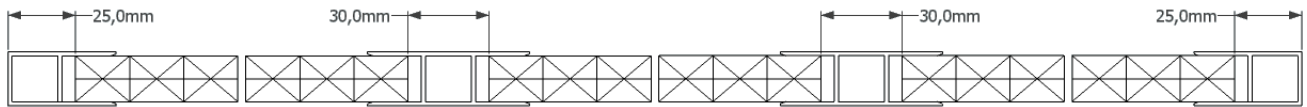

Aluminium-H profielsysteem

- Enkel geschikt voor 16mm meerwandige polycarbonaatplaten
- Materiaal: aluminium
- Kleur uit voorraad leverbaar: brut (blank aluminium)
- Kleur op aanvraag: groen RAL 6009 en antraciet RAL 7016 gladdes coating (krasgevoelig)
- Werkruimte tussen platen en profiel: tussenprofiel 30mm, zijprofiel 25mm
- Profielbreedte: tussenprofiel 60mm, zijprofiel 40mm
- Profielhoogte: 20mm
- Maximale profiellengte: 6m
- Zelfdragend tot maximaal 2 meter lengte. (wij adviseren max 1,8m)
- Op maat leverbaar: gezaagd uit lengtes van 3m of 6m
- Toepassing voor volières en afdaken voor bijvoorbeeld een fietsenstalling
- Niet geschikt voor dichte ruimtes, zoals tuinkamers of serres
- Op dit systeem geven wij geen 100% waterdichtheid garantie
- Toepasbaar als renovatie profiel op een bestaande constructie