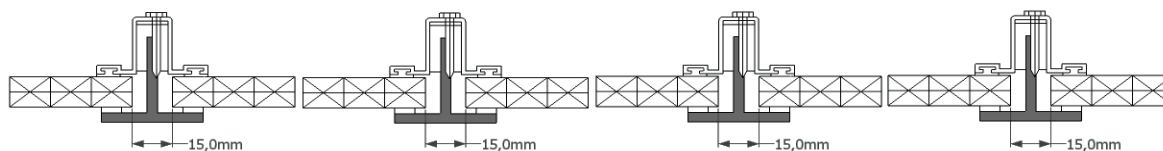

Lichtstraat renovatie-profielsysteem

Kleur	Soort	Omschrijving	verkoopprijs incl. BTW	Eenheid
Brut	Aluminium	Dakplaat afsluitprofiel compleet met rubbers, schroeven en kunststof blokken	€ 9,65	per m1
Brut	Aluminium	U-profiel met druiprand voor 16mm plaat.	€ 6,00	per m1
Brut	Aluminium	Nokzetstuk onderliggend 75x2mm.	€ 9,00	per m1
Brut	Aluminium	Nokzetstuk bovenliggend 195x2mm.	€ 18,00	per m1
zilver/zwart	Kleefband	Bitumen kleefband voor nokafdichting voor onder het zetstuk 75x2mm.	€ 2,00	per m1
Zwart	Kroonband/rubber	Kroonband 9x3mm voor op de platen in de lengte richting i.v.m. werking plaat	€ 0,95	per m1